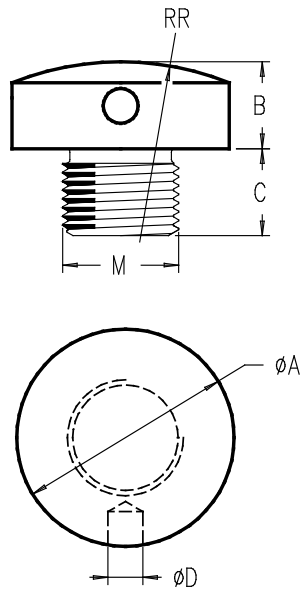

APPUI > STANDARD DIMENSIONS

Ref. Item*	M	ØA	B	C	ØD	RR	Weight (kg)
APPUI-6	M 6	12	7	8	3 (1x)	16	0.02
APPUI-8	M 8	20	7	8	3 (1x)	25	0.02
APPUI-10	M 10	20	7	10	3 (1x)	25	0.02
APPUI-12	M 12	20	10	10	3 (1x)	35	0.03
APPUI-16	M 16	30	12	12	4 (1x)	50	0.08
APPUI-16B	M 16	36	12	12	5 (1x)	100	0.11
APPUI-20x1.5	M 20 x 1.5	36	12	15	5 (1x)	70	0.12
APPUI-24x2	M 24 x 2	36	12	18	5 (1x)	60	0.15
APPUI-30x2	M 30 x 2	45	15	20	6 (2x)	100	0.28
APPUI-36x3	M 36 x 3	56	20	24	6 (2x)	150	0.55
APPUI-36Bx3	M 36 x 3	69	20	35	6 (2x)	250	0.84
APPUI-45x3	M 45 x 3	64	20	30	6 (2x)	200	0.84
APPUI-56x4	M 56 x 4	90	24	35	8 (2x)	300	1.8
APPUI-60x4	M 60 x 4	90	27	40	10 (2x)	350	2.14
APPUI-90x4	M 90 x 4	125	33	50	12 (2x)	450	5.46

* Material: stainless steel

Dimensions in mm

Other views